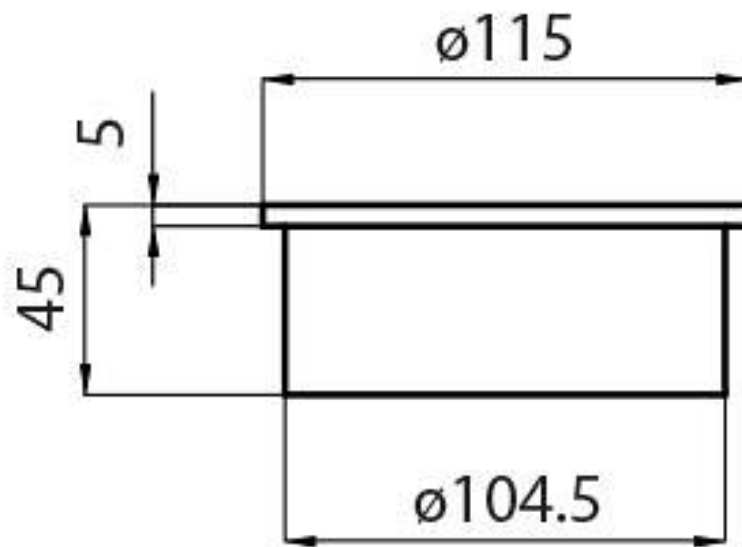

Circle Black

Regleta de enchufes de encastre

Código: 8000 028

Regleta de enchufes extraíble push

- 2 enchufes Schuko

DETALLES

Tipo de accesorio Accesorios para peonzas

Hueco de encastre Ø 105 mm

Espesor máx encimera 40mm

Notas: - Para encimeras de mayor espesor y para instalación empotrada, consultar el folleto de instrucciones.
- Se aconseja mantener una distancia de 40 cm respecto a fregaderos o placas de cocción (índice de protección IP20)